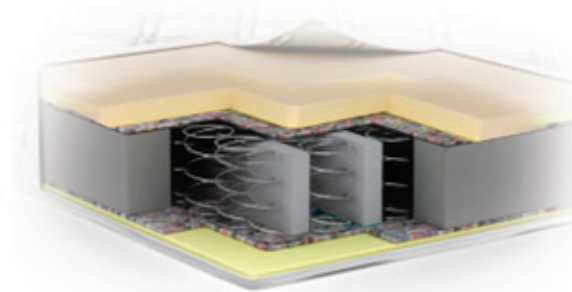

SUPER SLEEP

İyi yaşamının, huzurlu ve sağlıklı olmanın yolu
her şeyden önce iyi bir uykudan geçiyor.

www.bergismat.com

Woven Mattress ticking with Continuous Quilting Design
Thermo bonded Breathable Polyester Filling
High density Quilting Roll Foam for Superior Sleeping Surface
Non woven inter lining
Double Layer Hard Insulator Felt Pads for Additional Support & Durability
Excessive Small Diameter Bonnel Spring Unit

Foam Inserts to power up and support bonnel coil units
HD Foam Encasement for Edge-to-Edge Support avoiding roll-up on Sleep Surface

At the end of a busy day it ensures that life's
pace slows into tranquil relaxation and revitalizing
slumber. Knitted tick conduct static electric away
from your body, leaving you properly relaxed. It also
has all orthopedic standards. Bonnel Spring coils &

fully equipped supporter foams provide ultimate
support. High density foam gives a strong touch and
support to all your body. Special design Anti-Allergic,
Anti-Bacterial tick gives natural and healthy touch.

Different !...

BERGIS
the antique sleep products